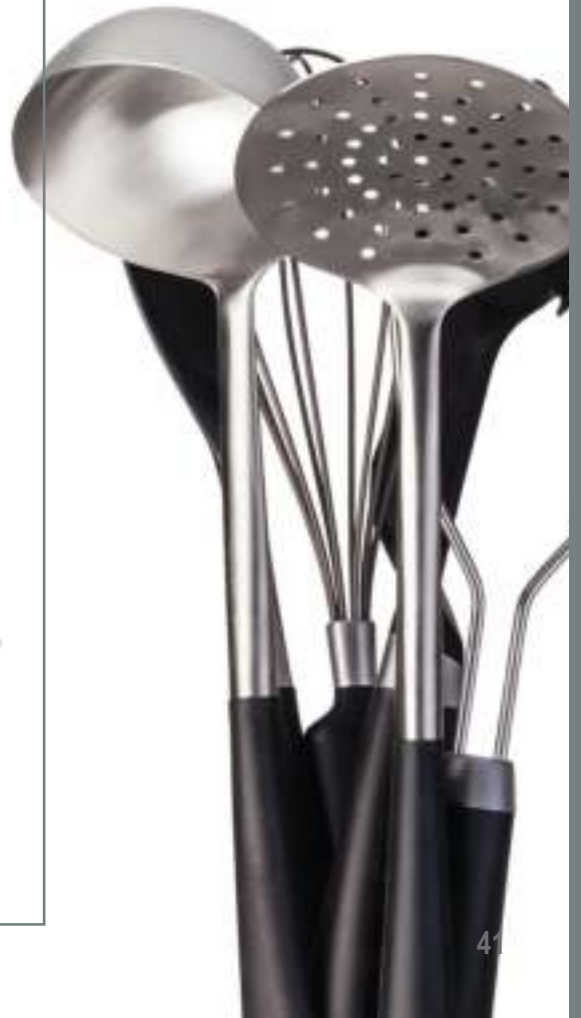

para tus cócteles

Crema de coco
Coconut cream
Caja 12 x 425g

Leche de coco
Coconut milk
Caja 24 x 500ml

Leche de coco
Coconut milk
Caja 12 x 1L

Leche de coco
Coconut milk
Caja 12 x 400ml

Leche de coco light
Light Coconut milk
Caja 12 x 400ml